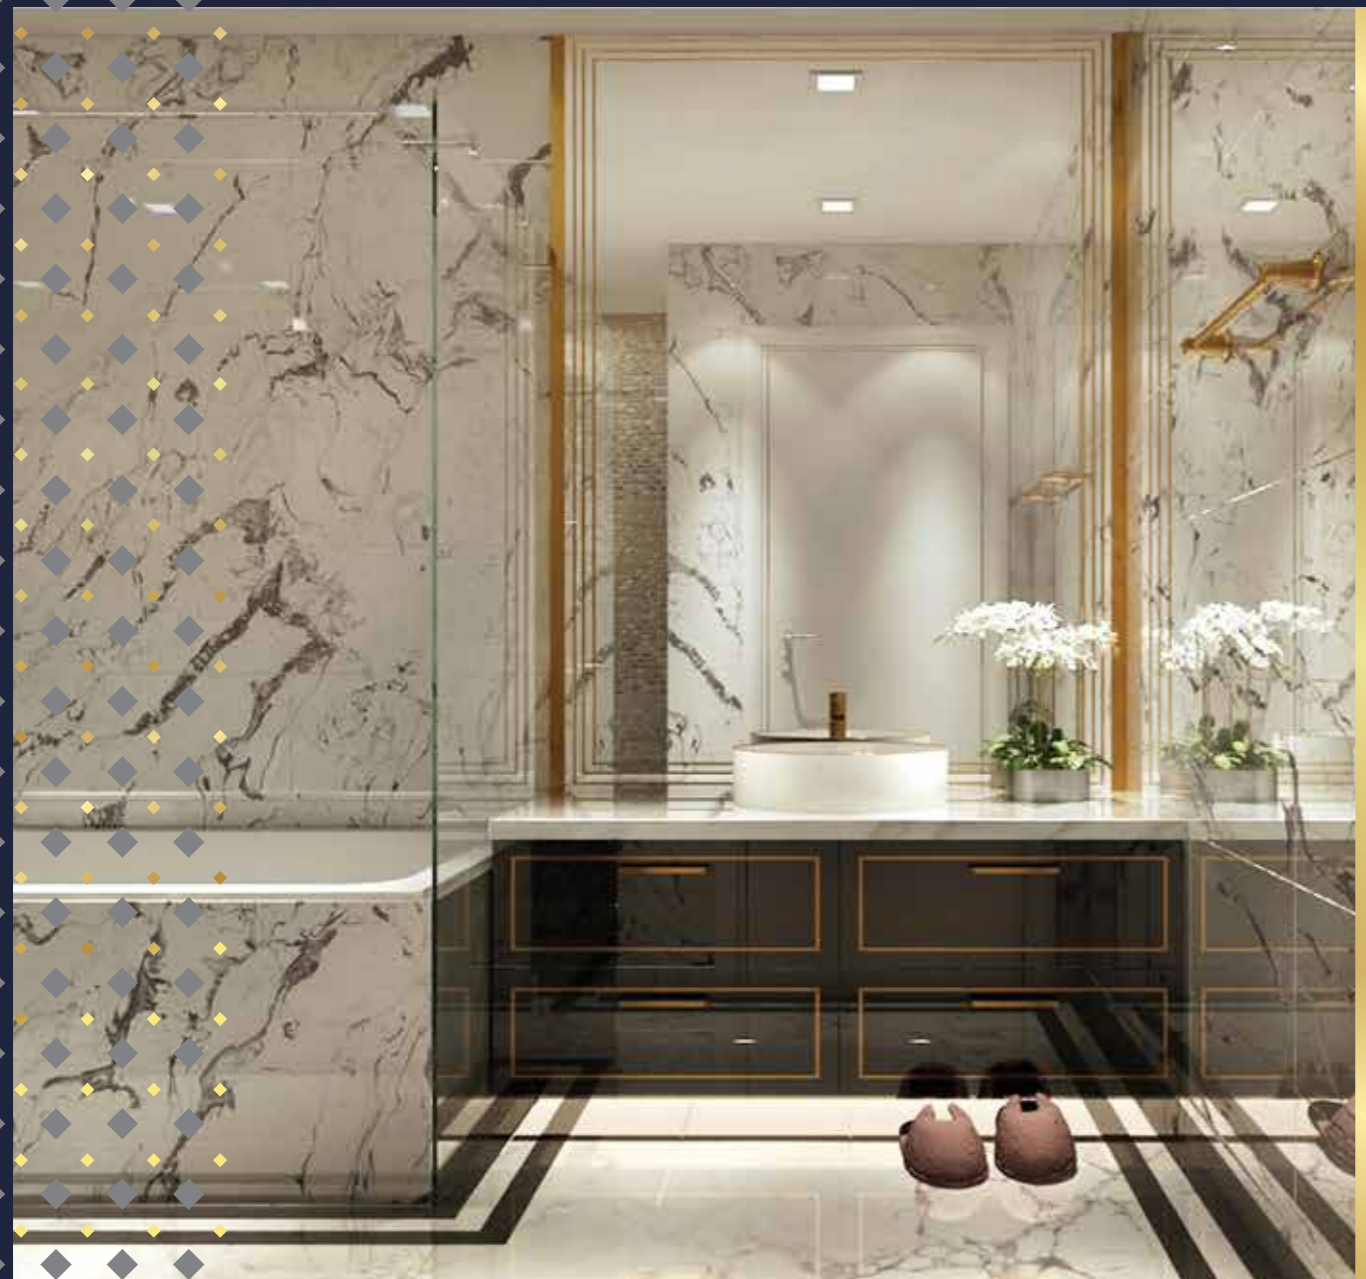

CENTRAL GARDEN
LÀ PHỐI ĐIỀU HÒA NHỊP SỐNG

NỘI THẤT HOÀNG KIM

Đẳng cấp “LUXURY” thể hiện trong những chi tiết nhấn nhá đầy dụng ý của thiết kế, sự tỉ mỉ, tinh tế của nội thất cao cấp mạ vàng đến từ những thương hiệu lừng danh thế giới.