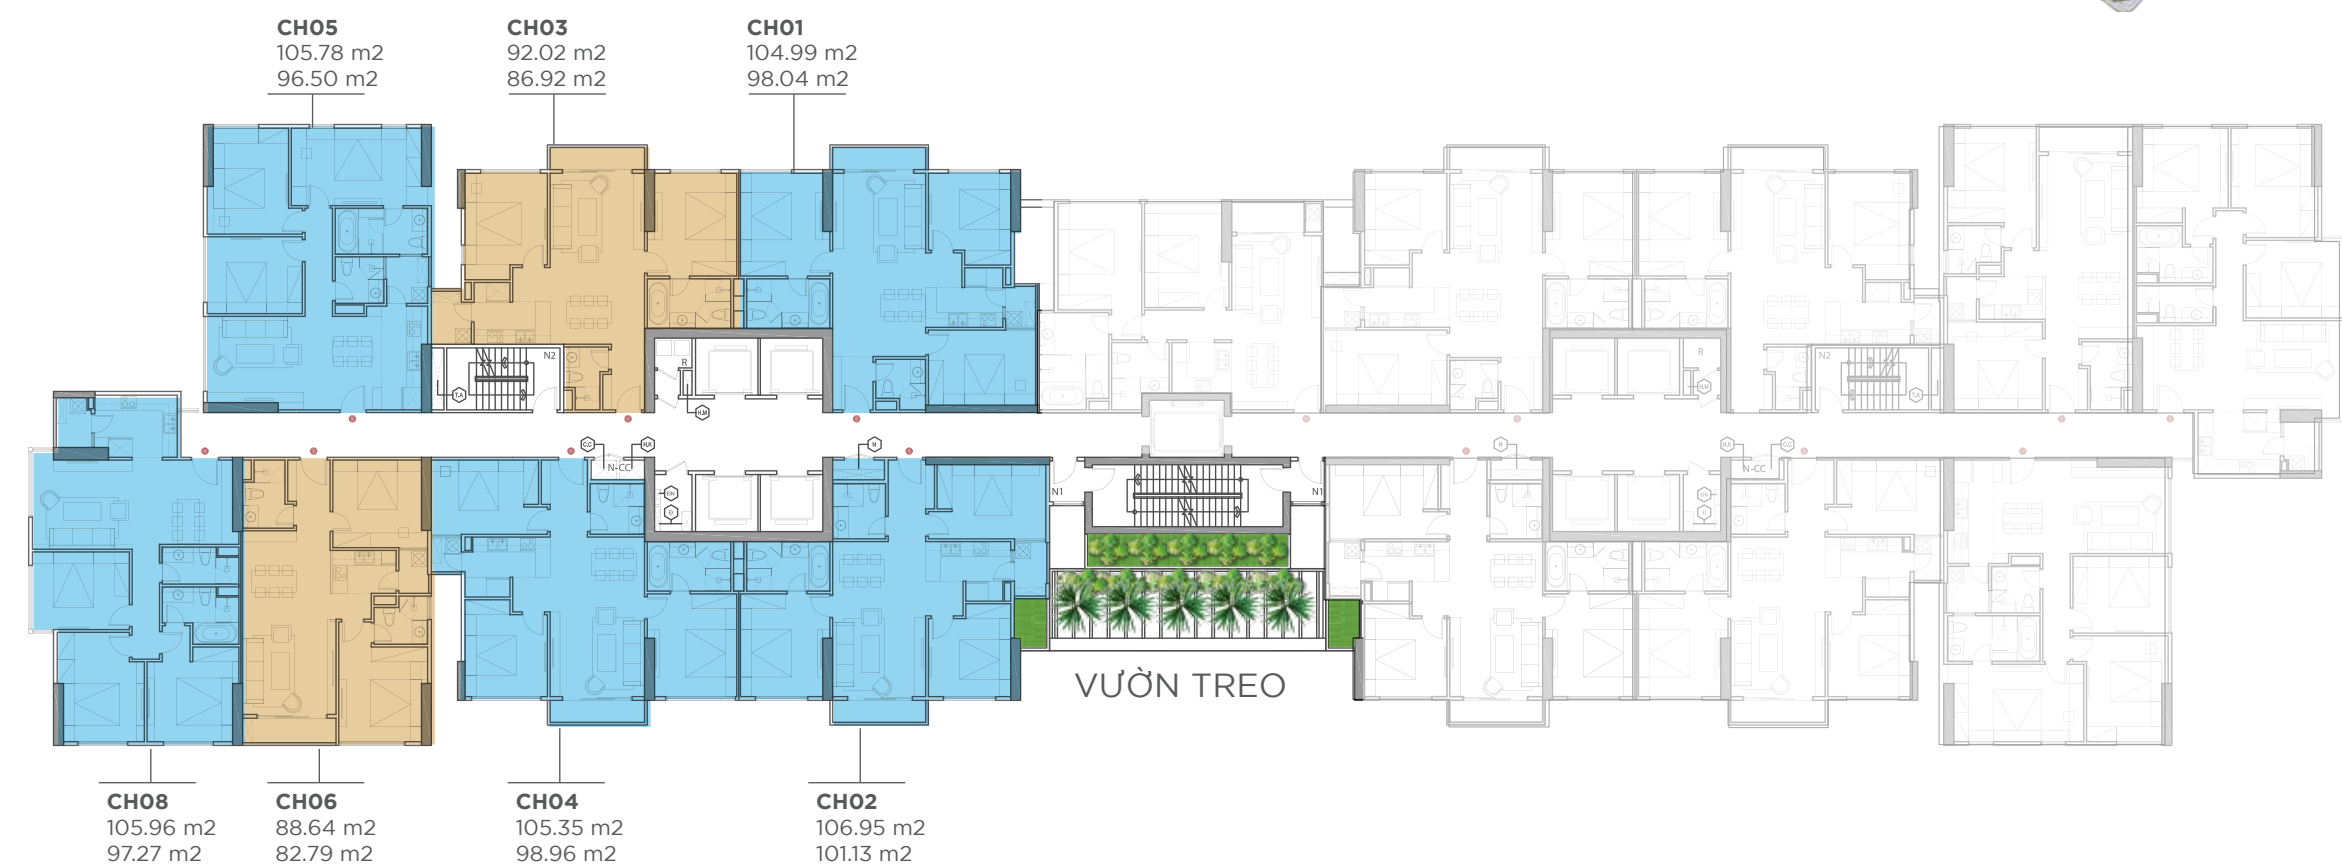

Một sự xa hoa xứng đáng dành cho những chủ nhân đích thực, nơi căn hộ không chỉ là tổ ấm, mà còn là một chỉ dấu của cuộc sống thành đạt, vương giả.

GOLDEN DETAILS
CHI TIẾT MẠ VÀNG

CĂN HỘ TÒA S1

MẶT BẰNG ĐIỂN HÌNH TÒA S1 | TẦNG 4 - 38

- Căn hộ 2 phòng ngủ
- Căn hộ 3 phòng ngủ

MẶT BẰNG ĐIỂN HÌNH | TÒA S1

CĂN CH01

DIỆN TÍCH TİM TƯỜNG: **104.99 M²**
 DIỆN TÍCH THÔNG THỦY: **98.04 M²**
 HƯỚNG CỬA: **NAM**

Vị trí căn hộ

Phòng khách: 17.1 m²
 Phòng ăn: 10.3 m²
 Phòng bếp: 6.2 m²
 Phòng ngủ 1: 14.0 m²
 Phòng ngủ 2: 11.2 m²
 Phòng ngủ 3: 12.9 m²
 WC1: 6.6 m²
 WC2: 3.5 m²
 Logia: 1.9 m²
 Tiền sảnh: 3.5 m²

MẶT BẰNG ĐIỂN HÌNH | TÒA S1

 <p>CĂN CH02</p>	<p>DIỆN TÍCH TİM TƯỜNG: 106.95 M2</p> <p>DIỆN TÍCH THÔNG THỦY: 101.13 M2</p> <p>HƯỚNG CỬA: BẮC</p>	<p>Vị trí căn hộ</p>  <p>B</p>	<p>Phòng khách: 14.8 m2</p> <p>Phòng ăn: 9.3 m2</p> <p>Phòng bếp: 6.6 m2</p> <p>Phòng ngủ 1: 14.0 m2</p> <p>Phòng ngủ 2: 14.0 m2</p> <p>Phòng ngủ 3: 11.3 m2</p>	<p>WC1: 6.7 m2</p> <p>WC2: 4.5 m2</p> <p>Logia1: 3.3 m2</p> <p>Logia 2: 2.9 m2</p> <p>Tiền sảnh: 5.5 m2</p>
--	---	---	--	---